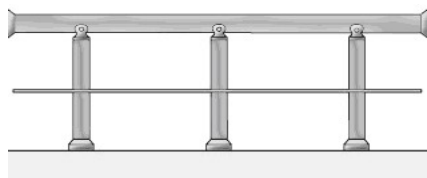

Парапет с един хоризонтално разположен профил ф16
Височина : 50см
Дължина : 100см
Разстояние между профилите ф16 : 22,5см
ЦЕНА : 61,00лв. за л.м.