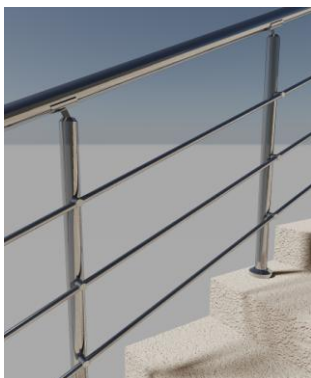

Парапет с два хоризонтално разположени профила ф16, с държачи за профилите ф16

Височина : 90см

Дължина : 100см

Разстояние между профилите ф16 : 28см

ЦЕНА : 85,00 лв. за л.м.

Парапет с три хоризонтално разположени профила ф16, без държачи за профилите ф16