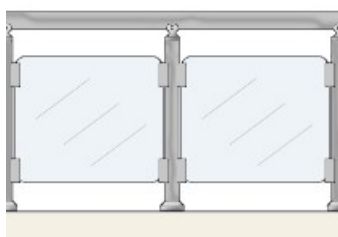

Парапет с бяло стъкло „триплекс“ 9мм
Височина : 105см
Дължина : 100см
ЦЕНА : 105,00лв. за л.м.