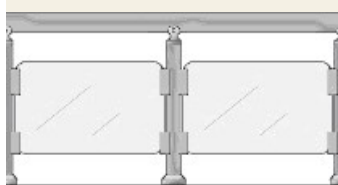

Парапет с бяло стъкло „триплекс“ 9мм
Височина : 70см
Дължина : 100см
ЦЕНА : 91,00лв. за л.м.