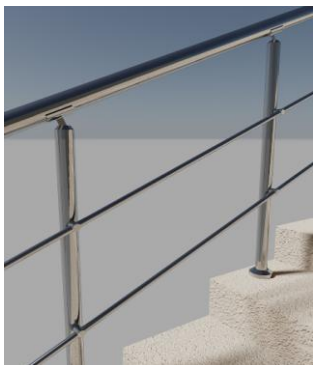

Парапет с два хоризонтално разположени профила ф16, с държачи за профилите ф16

Височина : 90см

Дължина : 100см

Разстояние между профилите ф16 : 28см

ЦЕНА : 85,00 лв. за л.м.

Парапет с три хоризонтално разположени профила ф16, без държачи за профилите ф16