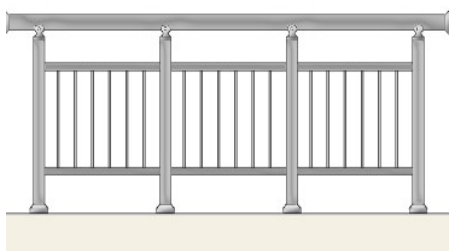

Парапет с два хоризонтално разположени профила ф30 и шест вертикално разположени профила ф16
Височина : 105см
Дължина : 100см
Разстояние между профилите ф16 : 13см
ЦЕНА : 94,00лв. за л.м.