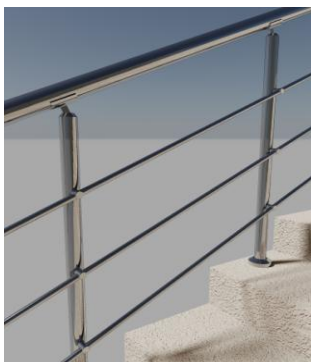

Парапет с три хоризонтално разположени профила ф16, с държачи за профилите ф16

Височина : 90см

Дължина : 100см

Разстояние между профилите ф16 : 21см

ЦЕНА : 90,00 лв. за л.м.