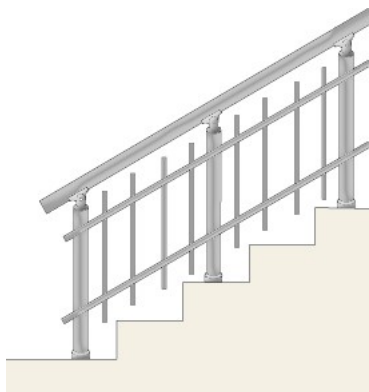

ЦЕНА : 84,00лв. за л.м.

Парапет с четири хоризонтално разположени профила ф16, без държачи за профилите ф16

Височина : 90см

Дължина : 100см

Разстояние между профилите ф16 : 17см

ЦЕНА : 84,00лв. за л.м.

Парапет с четири хоризонтално разположени профила ф16, с държачи за профилите ф16

Височина : 90см

Дължина : 100см

Разстояние между профилите ф16 : 17см

ЦЕНА : 88,00лв. за л.м.

Парапет с два хоризонтално разположени профила φ16 и шест вертикално разположени профила φ 16

Височина : 90см

Дължина : 100см