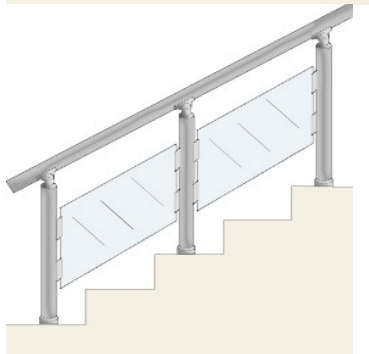

Парапет с бяло стъкло „триплекс” 9мм

Височина : 90см

Дължина : 100см

ЦЕНА : 109,00лв. за л.м.