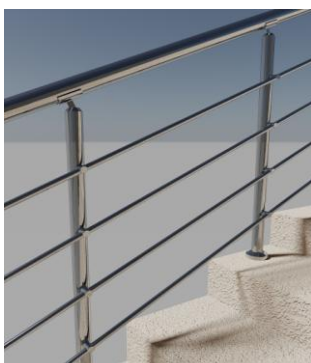

ЦЕНА : 90,00 лв. за л.м.

Парапет с четири хоризонтално разположени профила ф16, без държачи за профилите ф16

Височина : 90см

Дължина : 100см

Разстояние между профилите ф16 : 17см

ЦЕНА : 88,00 лв. за л.м.

Парапет с четири хоризонтално разположени профила ф16, с държачи за профилите ф16