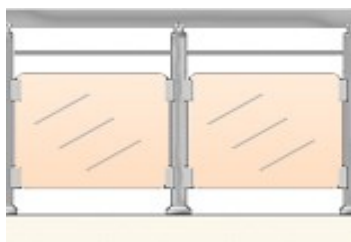

Парапет с цветно стъкло „триплекс“ 9мм
Височина : 105см
Дължина : 100см
ЦЕНА : 115,00лв. за л.м.

Парапет с бяло стъкло „триплекс“ 9мм
Височина : 70см
Дължина : 100см
ЦЕНА : 91,00лв. за л.м.

Парапет с цветно стъкло „триплекс“ 9мм
Височина : 70см
Дължина : 100см
ЦЕНА : 101,00лв. за л.м.

Парапет с бяло стъкло „триплекс“ 9мм и един хоризонтално
разположен профил ф16
Височина : 105см
Дължина : 100см
ЦЕНА : 101,00лв. за л.м.

Парапет с цветно стъкло „триплекс” 9мм и един хоризонтално разположен профил ф16
Височина : 105см
Дължина : 100см
ЦЕНА : 111,00лв. за л.м.

Парапет с бяло стъкло „триплекс” 9мм и един хоризонтално разположен профил ф16
Височина : 105см
Дължина : 100см
ЦЕНА : 116,00лв. за л.м.

Парапет с бяло стъкло „триплекс” 9мм и два вертикално разположени профила ф16 между колонките ф40
Височина : 105см
Дължина : 100см
ЦЕНА : 128,00лв. за л.м.

Парапет с два хоризонтално разположени профила ф16 и шест вертикално разположени профила ф16
Височина : 105см
Дължина : 100см
Разстояние между профилите ф16 : 13см
ЦЕНА : 98,00лв. за л.м.

Парапет с два хоризонтално разположени профила ф30 и шест вертикално разположени профила ф16
Височина : 105см
Дължина : 100см
Разстояние между профилите ф16 : 13см
ЦЕНА : 94,00лв. за л.м.