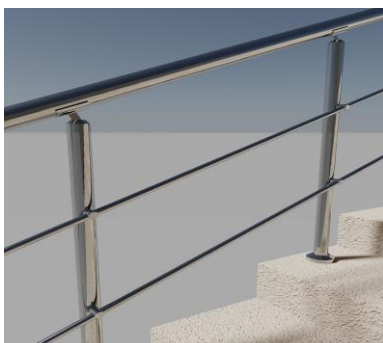

Парапет с два хоризонтално разположени профила ф16
Височина : 60см
Дължина : 100см
Разстояние между профилите ф16 : 18см
ЦЕНА : 65,00 лв. за л.м.

ПОСОЧЕНИТЕ ЦЕНИ СА ЗА КОЛИЧЕСТВА НАД 30м (ТРИДЕСЕТ МЕТРА)!
В РАМКИТЕ НА гр. ПЛЕВЕН

ЦЕНИТЕ СА БЕЗ ДДС.

Срока на доставката и монтажа се уточняват след окончателно потвърждение за договор.

Плащането е 50% аванс при подписване на договора и 50% след приключване на монтажа.

Надяваме се да сме Ви полезни.

управител ...../ К. Радев /