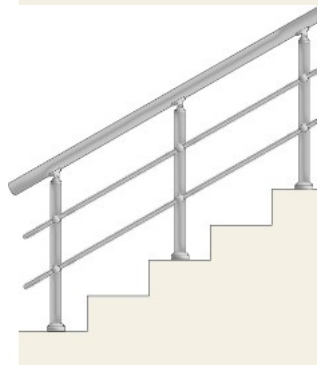

Парапет с два хоризонтално разположени профила ф16, с държачи за профилите ф16
Височина : 90см
Дължина : 100см
Разстояние между профилите ф16 : 28см
ЦЕНА : 81,00лв. за л.м.

Парапет с три хоризонтално разположени профила ф16, без държачи за профилите ф16