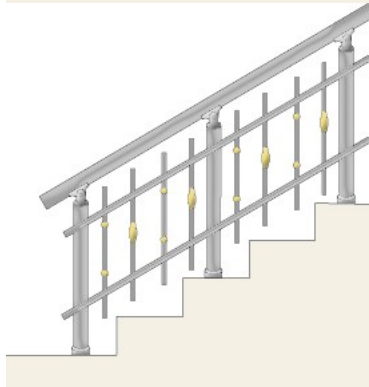

Парапет с два хоризонтално разположени профила φ16 и шест вертикално разположени профила φ 16 с декоративни цветни елементи

Височина : 90см

Дължина : 100см

Разстояние между профилите φ16 : 13см

ЦЕНА : 133,00лв. за л.м.