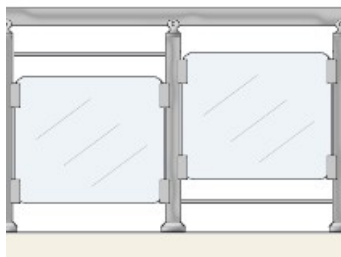

Парапет с цветно стъкло „триплекс“ 9мм
Височина : 105см
Дължина : 100см
ЦЕНА : 115,00лв. за л.м.

Парапет с бяло стъкло „триплекс“ 9мм
Височина : 70см
Дължина : 100см
ЦЕНА : 91,00лв. за л.м.

Парапет с цветно стъкло „триплекс“ 9мм
Височина : 70см
Дължина : 100см
ЦЕНА : 101,00лв. за л.м.

Парапет с бяло стъкло „триплекс“ 9мм и един хоризонтално
разположен профил ф16
Височина : 105см
Дължина : 100см
ЦЕНА : 101,00лв. за л.м.

Парапет с цветно стъкло „триплекс” 9мм и един хоризонтално разположен профил ф16
Височина : 105см
Дължина : 100см
ЦЕНА : 111,00лв. за л.м.

Парапет с бяло стъкло „триплекс” 9мм и един хоризонтално разположен профил ф16
Височина : 105см
Дължина : 100см
ЦЕНА : 116,00лв. за л.м.

Парапет с бяло стъкло „триплекс” 9мм и два вертикално разположени профила ф16 между колонките ф40
Височина : 105см
Дължина : 100см
ЦЕНА : 128,00лв. за л.м.