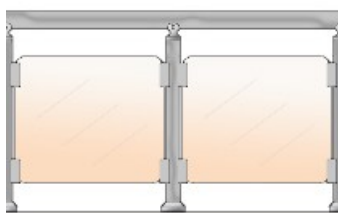

Дължина : 100см

ЦЕНА : 119,00лв. за л.м.

Стенна ръкохватка ф50
Височина : 90см
Дължина : 100см
ЦЕНА : 42,00лв. за л.м.

Алуминиеви парапети – Тераси

Парапет с бяло стъкло „триплекс“ 9мм
Височина : 105см
Дължина : 100см
ЦЕНА : 105,00лв. за л.м.