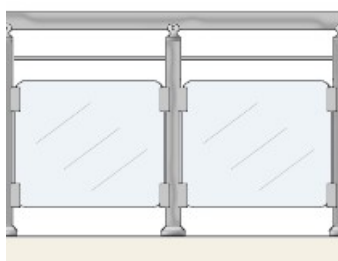

Дължина : 100см

ЦЕНА : 119,00лв. за л.м.

Стенна ръкохватка ф50
Височина : 90см
Дължина : 100см
ЦЕНА : 42,00лв. за л.м.

Алуминиеви парапети – Тераси

Парапет с бяло стъкло „триплекс“ 9мм
Височина : 105см
Дължина : 100см
ЦЕНА : 105,00лв. за л.м.

Парапет с бяло стъкло „триплекс“ 9мм и един хоризонтално
разположен профил ф16
Височина : 105см
Дължина : 100см
ЦЕНА : 101,00лв. за л.м.

Парапет с цветно стъкло „триплекс” 9мм и един хоризонтално разположен профил ф16
Височина : 105см
Дължина : 100см
ЦЕНА : 111,00лв. за л.м.

Парапет с бяло стъкло „триплекс” 9мм и един хоризонтално разположен профил ф16
Височина : 105см
Дължина : 100см
ЦЕНА : 116,00лв. за л.м.

Парапет с бяло стъкло „триплекс” 9мм и два вертикално разположени профила ф16 между колонките ф40
Височина : 105см
Дължина : 100см
ЦЕНА : 128,00лв. за л.м.