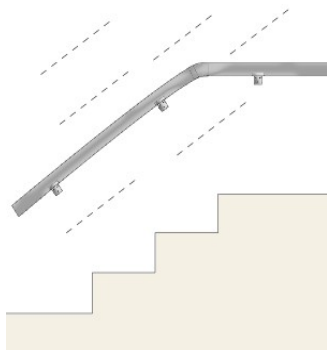

Стенна ръкохватка ф50
Височина : 90см
Дължина : 100см
ЦЕНА : 42,00лв. за л.м.

Алуминиеви парапети – Тераси