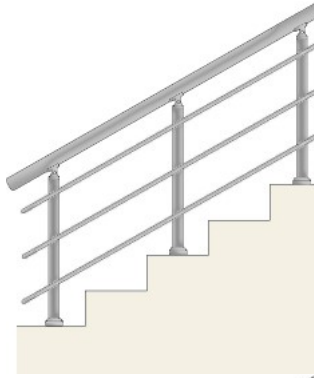

Парапет с два хоризонтално разположени профила ф16, с държачи за профилите ф16
Височина : 90см
Дължина : 100см
Разстояние между профилите ф16 : 28см
ЦЕНА : 81,00лв. за л.м.

Парапет с три хоризонтално разположени профила ф16, без държачи за профилите ф16