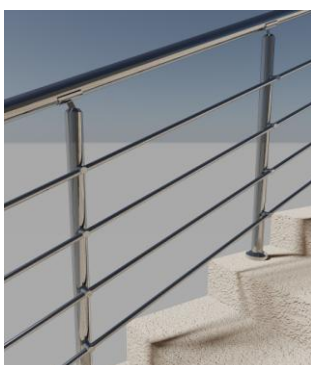

Парапет с четири хоризонтално разположени профила ф16, без държачи за профилите ф16

Височина : 90см

Дължина : 100см

Разстояние между профилите ф16 : 17см

ЦЕНА : 88,00 лв. за л.м.