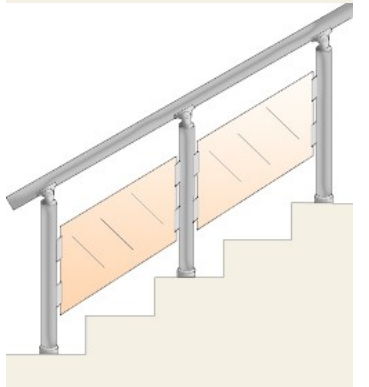

Разстояние между профилите φ16 : 13см

ЦЕНА : 133,00лв. за л.м.

Парапет с бяло стъкло „триплекс” 9мм

Височина : 90см

Дължина : 100см

ЦЕНА : 109,00лв. за л.м.

Парапет с цветно стъкло „триплекс” 9мм

Височина : 90см