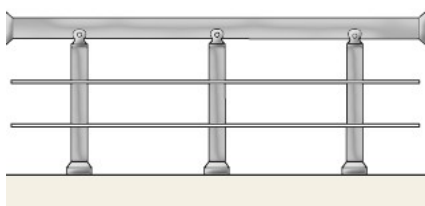

Парапет с бяло стъкло „триплекс” 9мм и един хоризонтално разположен профил ф16
Височина : 105см
Дължина : 100см
ЦЕНА : 116,00лв. за л.м.

Парапет с бяло стъкло „триплекс” 9мм и два вертикално разположени профила ф16 между колонките ф40
Височина : 105см
Дължина : 100см
ЦЕНА : 128,00лв. за л.м.

Парапет с два хоризонтално разположени профила ф16 и шест вертикално разположени профила ф16
Височина : 105см
Дължина : 100см
Разстояние между профилите ф16 : 13см
ЦЕНА : 98,00лв. за л.м.

Парапет с два хоризонтално разположени профила ф30 и шест вертикално разположени профила ф16
Височина : 105см
Дължина : 100см
Разстояние между профилите ф16 : 13см
ЦЕНА : 94,00лв. за л.м.