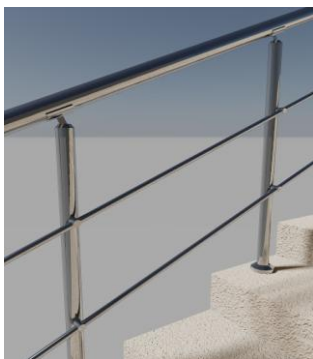

“ГРЕТИ СТИЛ” ЕООД

Гр. София ж.к. Манастирски ливади e-mail: greti_stil@mail.bg

[URL:www.gretistil.com](http://www.gretistil.com)

Моб.: 0879 95 97 96

Моб.: 0898 61 14 14

Изработка, доставка и монтаж на алуминиеви парапети.
Алуминиевите конструкции, които предлагаме са с 15 години гаранция.

Алуминиеви парапети – Стълбища

Парапет с два хоризонтално разположени профила ф16, без държачи за профилите ф16

Височина : 90см

Дължина : 100см

Разстояние между профилите ф16 : 28см

ЦЕНА : 81,00 лв. за л.м.