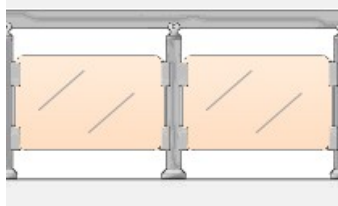

Дължина : 100см

ЦЕНА : 119,00лв. за л.м.

Стенна ръкохватка ф50
Височина : 90см
Дължина : 100см
ЦЕНА : 42,00лв. за л.м.

Алуминиеви парапети – Тераси

Парапет с бяло стъкло „триплекс“ 9мм
Височина : 105см
Дължина : 100см
ЦЕНА : 105,00лв. за л.м.

Парапет с цветно стъкло „триплекс“ 9мм
Височина : 105см
Дължина : 100см
ЦЕНА : 115,00лв. за л.м.

Парапет с бяло стъкло „триплекс“ 9мм
Височина : 70см
Дължина : 100см
ЦЕНА : 91,00лв. за л.м.

Парапет с цветно стъкло „триплекс“ 9мм
Височина : 70см
Дължина : 100см
ЦЕНА : 101,00лв. за л.м.

Парапет с бяло стъкло „триплекс“ 9мм и един хоризонтално
разположен профил ф16
Височина : 105см
Дължина : 100см
ЦЕНА : 101,00лв. за л.м.

Парапет с цветно стъкло „триплекс” 9мм и един хоризонтално разположен профил ф16
Височина : 105см
Дължина : 100см
ЦЕНА : 111,00лв. за л.м.