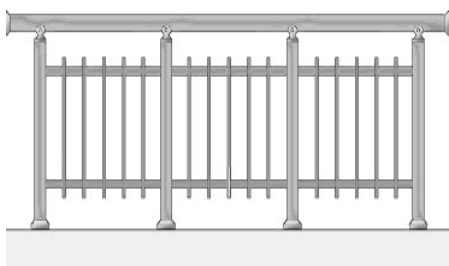

Парапет с бяло стъкло „триплекс“ 9мм и един хоризонтално
разположен профил ф16
Височина : 105см
Дължина : 100см
ЦЕНА : 101,00лв. за л.м.

Парапет с цветно стъкло „триплекс” 9мм и един хоризонтално разположен профил ф16
Височина : 105см
Дължина : 100см
ЦЕНА : 111,00лв. за л.м.

Парапет с бяло стъкло „триплекс” 9мм и един хоризонтално разположен профил ф16
Височина : 105см
Дължина : 100см
ЦЕНА : 116,00лв. за л.м.

Парапет с бяло стъкло „триплекс” 9мм и два вертикално разположени профила ф16 между колонките ф40
Височина : 105см
Дължина : 100см
ЦЕНА : 128,00лв. за л.м.