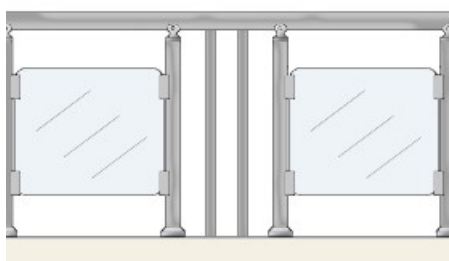

Парапет с цветно стъкло „триплекс“ 9мм
Височина : 105см
Дължина : 100см
ЦЕНА : 115,00лв. за л.м.

Парапет с бяло стъкло „триплекс“ 9мм
Височина : 70см
Дължина : 100см
ЦЕНА : 91,00лв. за л.м.

Парапет с цветно стъкло „триплекс“ 9мм
Височина : 70см
Дължина : 100см
ЦЕНА : 101,00лв. за л.м.

Парапет с бяло стъкло „триплекс“ 9мм и един хоризонтално
разположен профил ф16
Височина : 105см
Дължина : 100см
ЦЕНА : 101,00лв. за л.м.

Парапет с цветно стъкло „триплекс” 9мм и един хоризонтално разположен профил ф16
Височина : 105см
Дължина : 100см
ЦЕНА : 111,00лв. за л.м.

Парапет с бяло стъкло „триплекс” 9мм и един хоризонтално разположен профил ф16
Височина : 105см
Дължина : 100см
ЦЕНА : 116,00лв. за л.м.

Парапет с бяло стъкло „триплекс” 9мм и два вертикално разположени профила ф16 между колонките ф40
Височина : 105см
Дължина : 100см
ЦЕНА : 128,00лв. за л.м.