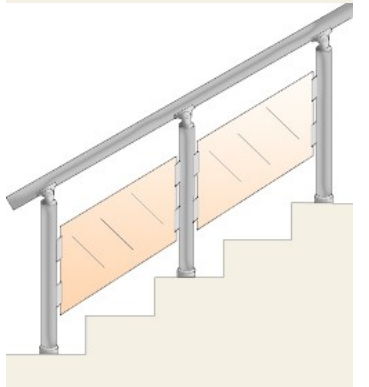

Разстояние между профилите ф16 : 13см

ЦЕНА : 148,00лв. за л.м.

Парапет с бяло стъкло „триплекс” 9мм

Височина : 90см

Дължина : 100см

ЦЕНА : 124,00лв. за л.м.

Парапет с цветно стъкло „триплекс” 9мм

Височина : 90см