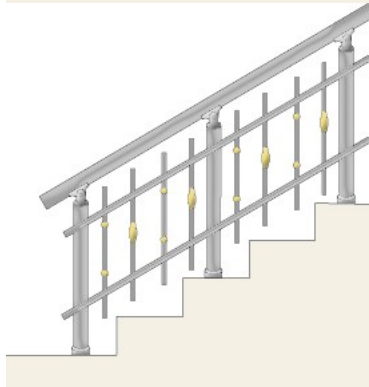

Парапет с два хоризонтално разположени профила ф16 и шест вертикално разположени профила ф 16 с декоративни цветни елементи

Височина : 90см

Дължина : 100см

Разстояние между профилите ф16 : 13см

ЦЕНА : 148,00лв. за л.м.