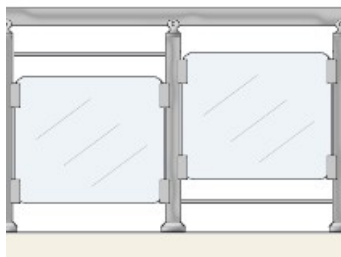

Парапет с цветно стъкло „триплекс“
Височина : 105см
Дължина : 100см
ЦЕНА : 119,00лв. за л.м.

Парапет с бяло стъкло „триплекс“
Височина : 70см
Дължина : 100см
ЦЕНА : 105,00лв. за л.м.

Парапет с цветно стъкло „триплекс“
Височина : 70см
Дължина : 100см
ЦЕНА : 115,00лв. за л.м.

Парапет с бяло стъкло „триплекс“ и един хоризонтално
разположен профил ф16
Височина : 105см
Дължина : 100см
ЦЕНА : 116,00лв. за л.м.

Парапет с цветно стъкло „триплекс” 9мм и един хоризонтално разположен профил ф16
Височина : 105см
Дължина : 100см
ЦЕНА : 126,00лв. за л.м.

Парапет с бяло стъкло „триплекс” 9мм и един хоризонтално разположен профил ф16
Височина : 105см
Дължина : 100см
ЦЕНА : 131,00лв. за л.м.

Парапет с бяло стъкло „триплекс” 9мм и два вертикално разположени профила ф16 между колонките ф40
Височина : 105см
Дължина : 100см
ЦЕНА : 143,00лв. за л.м.