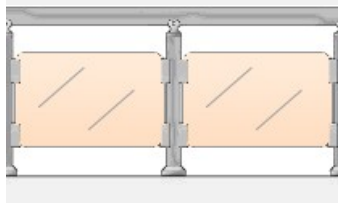

Парапет с цветно стъкло „триплекс“
Височина : 70см
Дължина : 100см
ЦЕНА : 115,00лв. за л.м.