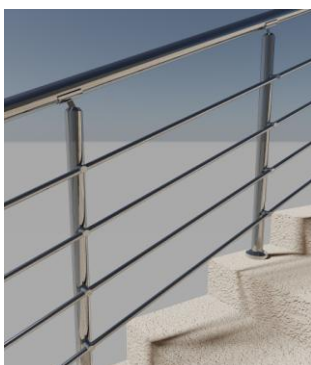

Парапет с четири хоризонтално разположени профила $\phi 16$, без държачи за профилите $\phi 16$
Височина : 90см
Дължина : 100см
Разстояние между профилите $\phi 16$: 17см
ЦЕНА : 103,00 лв. за л.м.