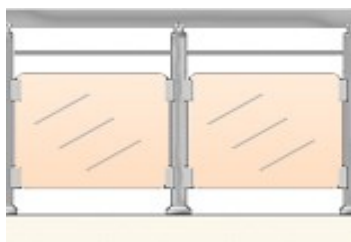

Парапет с цветно стъкло „триплекс“
Височина : 105см
Дължина : 100см
ЦЕНА : 119,00лв. за л.м.

Парапет с бяло стъкло „триплекс“
Височина : 70см
Дължина : 100см
ЦЕНА : 105,00лв. за л.м.

Парапет с цветно стъкло „триплекс“
Височина : 70см
Дължина : 100см
ЦЕНА : 115,00лв. за л.м.

Парапет с бяло стъкло „триплекс“ и един хоризонтално
разположен профил ф16
Височина : 105см
Дължина : 100см
ЦЕНА : 116,00лв. за л.м.

Парапет с цветно стъкло „триплекс” 9мм и един хоризонтално разположен профил ф16
Височина : 105см
Дължина : 100см
ЦЕНА : 126,00лв. за л.м.

Парапет с бяло стъкло „триплекс” 9мм и един хоризонтално разположен профил ф16
Височина : 105см
Дължина : 100см
ЦЕНА : 131,00лв. за л.м.

Парапет с бяло стъкло „триплекс” 9мм и два вертикално разположени профила ф16 между колонките ф40
Височина : 105см
Дължина : 100см
ЦЕНА : 143,00лв. за л.м.