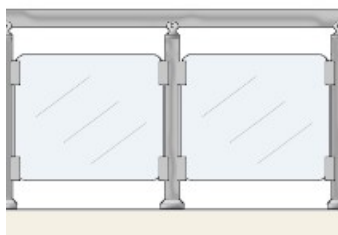

Парапет с бяло стъкло „триплекс“
Височина : 105см
Дължина : 100см
ЦЕНА : 109,00лв. за л.м.