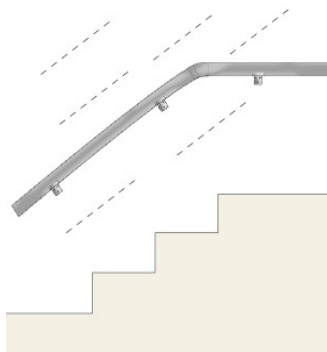

Стенна ръкохватка ф50
Височина : 90см
Дължина : 100см
ЦЕНА : 40,00лв. за л.м.

Алуминиеви парапети – Тераси