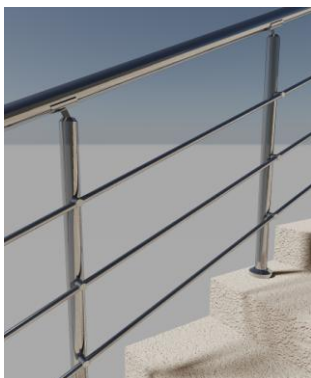

**ЦЕНА : 93,00 лв. за л.м.**

Парапет с два хоризонтално разположени профила  $\phi 16$ , с държачи за профилите  $\phi 16$

Височина : 90см

Дължина : 100см

Разстояние между профилите  $\phi 16$  : 28см

**ЦЕНА : 97,00 лв. за л.м.**