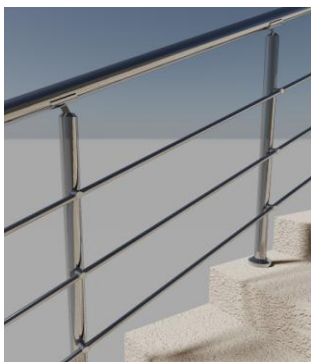

Парапет с три хоризонтално разположени профила $\phi 16$, с държачи за профилите $\phi 16$
Височина : 90см
Дължина : 100см
Разстояние между профилите $\phi 16$: 21см
ЦЕНА : 103,00 лв. за л.м.