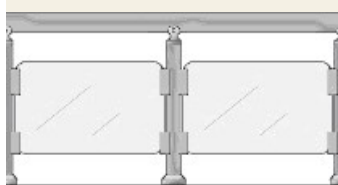

Парапет с бяло стъкло „триплекс“
Височина : 70см
Дължина : 100см
ЦЕНА : 105,00лв. за л.м.