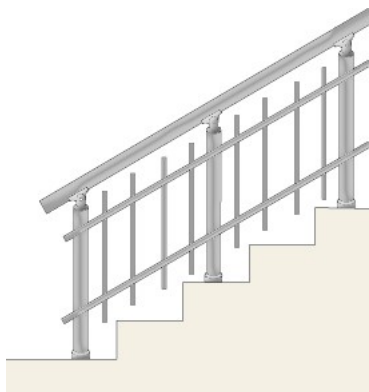

ЦЕНА : 94,00лв. за л.м.

Парапет с четири хоризонтално разположени профила ф16, без държачи за профилите ф16

Височина : 90см

Дължина : 100см

Разстояние между профилите ф16 : 17см

ЦЕНА : 99,00лв. за л.м.

Парапет с четири хоризонтално разположени профила ф16, с държачи за профилите ф16

Височина : 90см

Дължина : 100см

Разстояние между профилите ф16 : 17см

ЦЕНА : 103,00лв. за л.м.

Парапет с два хоризонтално разположени профила ф16 и шест вертикално разположени профила ф 16

Височина : 90см

Дължина : 100см