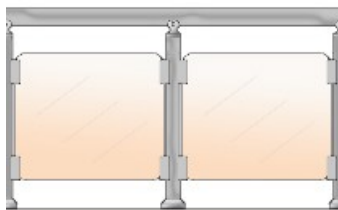

Дължина : 100см

ЦЕНА : 134,00лв. за л.м.

Стенна ръкохватка ф50
Височина : 90см
Дължина : 100см
ЦЕНА : 40,00лв. за л.м.

Алуминиеви парапети – Тераси

Парапет с бяло стъкло „триплекс“
Височина : 105см
Дължина : 100см
ЦЕНА : 109,00лв. за л.м.