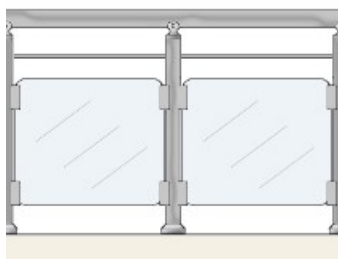

Дължина : 100см

ЦЕНА : 134,00лв. за л.м.

Стенна ръкохватка ф50
Височина : 90см
Дължина : 100см
ЦЕНА : 40,00лв. за л.м.

Алуминиеви парапети – Тераси

Парапет с бяло стъкло „триплекс“
Височина : 105см
Дължина : 100см
ЦЕНА : 109,00лв. за л.м.

Парапет с бяло стъкло „триплекс“ и един хоризонтално
разположен профил ф16
Височина : 105см
Дължина : 100см
ЦЕНА : 116,00лв. за л.м.

Парапет с цветно стъкло „триплекс” 9мм и един хоризонтално разположен профил ф16
Височина : 105см
Дължина : 100см
ЦЕНА : 126,00лв. за л.м.

Парапет с бяло стъкло „триплекс” 9мм и един хоризонтално разположен профил ф16
Височина : 105см
Дължина : 100см
ЦЕНА : 131,00лв. за л.м.

Парапет с бяло стъкло „триплекс” 9мм и два вертикално разположени профила ф16 между колонките ф40
Височина : 105см
Дължина : 100см
ЦЕНА : 143,00лв. за л.м.