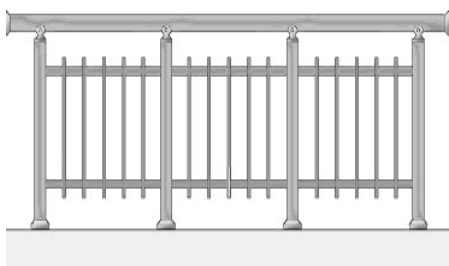

Парапет с бяло стъкло „триплекс“ и един хоризонтално
разположен профил ф16
Височина : 105см
Дължина : 100см
ЦЕНА : 116,00лв. за л.м.

Парапет с цветно стъкло „триплекс” 9мм и един хоризонтално разположен профил ф16
Височина : 105см
Дължина : 100см
ЦЕНА : 126,00лв. за л.м.

Парапет с бяло стъкло „триплекс” 9мм и един хоризонтално разположен профил ф16
Височина : 105см
Дължина : 100см
ЦЕНА : 131,00лв. за л.м.

Парапет с бяло стъкло „триплекс” 9мм и два вертикално разположени профила ф16 между колонките ф40
Височина : 105см
Дължина : 100см
ЦЕНА : 143,00лв. за л.м.