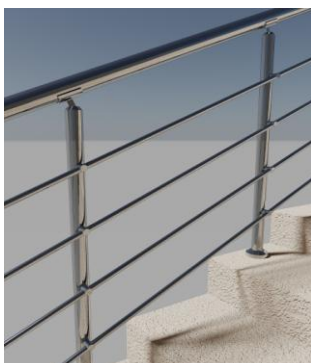

Парапет с четири хоризонтално разположени профила $\phi 16$, с държачи за профилите $\phi 16$
Височина : 90см
Дължина : 100см
Разстояние между профилите $\phi 16$: 17см
ЦЕНА : 106,00 лв. за л.м.