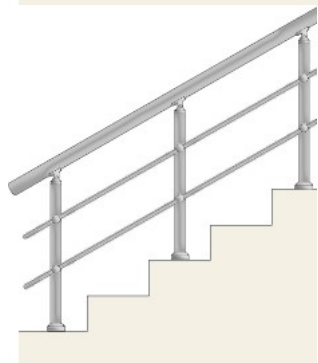

Парапет с два хоризонтално разположени профила ф16, с държачи за профилите ф16
Височина : 90см
Дължина : 100см
Разстояние между профилите ф16 : 28см
ЦЕНА : 89,00лв. за л.м.

Парапет с три хоризонтално разположени профила ф16, без държачи за профилите ф16