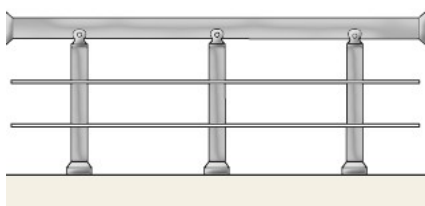

Парапет с бяло стъкло „триплекс” 9мм и един хоризонтално разположен профил ф16
Височина : 105см
Дължина : 100см
ЦЕНА : 131,00лв. за л.м.

Парапет с бяло стъкло „триплекс” 9мм и два вертикално разположени профила ф16 между колонките ф40
Височина : 105см
Дължина : 100см
ЦЕНА : 143,00лв. за л.м.

Парапет с два хоризонтално разположени профила ф16 и шест вертикално разположени профила ф16
Височина : 105см
Дължина : 100см
Разстояние между профилите ф16 : 13см
ЦЕНА : 96,00лв. за л.м.

Парапет с два хоризонтално разположени профила ф30 и шест вертикално разположени профила ф16
Височина : 105см
Дължина : 100см
Разстояние между профилите ф16 : 13см
ЦЕНА : 106,00лв. за л.м.