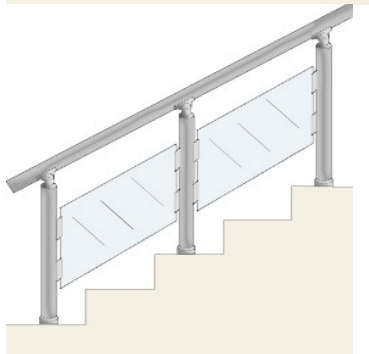

Парапет с бяло стъкло „триплекс” 9мм

Височина : 90см

Дължина : 100см

ЦЕНА : 124,00лв. за л.м.