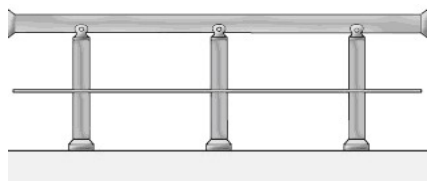

Парапет с един хоризонтално разположен профил ф16
Височина : 50см
Дължина : 100см
Разстояние между профилите ф16 : 22,5см
ЦЕНА : 76,00лв. за л.м.