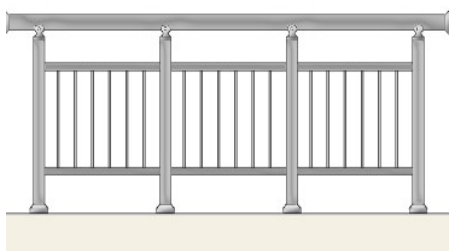

Парапет с два хоризонтално разположени профила ф30 и шест вертикално разположени профила ф16
Височина : 105см
Дължина : 100см
Разстояние между профилите ф16 : 13см
ЦЕНА : 106,00лв. за л.м.