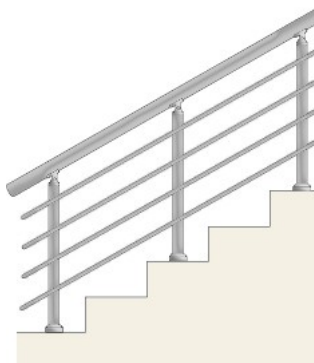

Парапет с четири хоризонтално разположени профила ф16, без държачи за профилите ф16

Височина : 90см

Дължина : 100см

Разстояние между профилите ф16 : 17см

ЦЕНА : 99,00лв. за л.м.