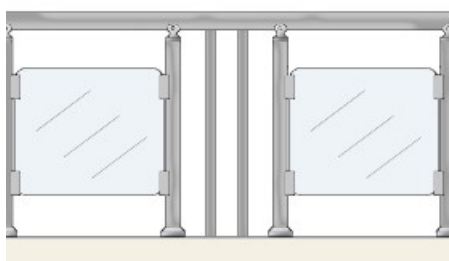

Парапет с цветно стъкло „триплекс“
Височина : 105см
Дължина : 100см
ЦЕНА : 119,00лв. за л.м.

Парапет с бяло стъкло „триплекс“
Височина : 70см
Дължина : 100см
ЦЕНА : 105,00лв. за л.м.

Парапет с цветно стъкло „триплекс“
Височина : 70см
Дължина : 100см
ЦЕНА : 115,00лв. за л.м.

Парапет с бяло стъкло „триплекс“ и един хоризонтално
разположен профил ф16
Височина : 105см
Дължина : 100см
ЦЕНА : 116,00лв. за л.м.

Парапет с цветно стъкло „триплекс” 9мм и един хоризонтално разположен профил ф16
Височина : 105см
Дължина : 100см
ЦЕНА : 126,00лв. за л.м.

Парапет с бяло стъкло „триплекс” 9мм и един хоризонтално разположен профил ф16
Височина : 105см
Дължина : 100см
ЦЕНА : 131,00лв. за л.м.

Парапет с бяло стъкло „триплекс” 9мм и два вертикално разположени профила ф16 между колонките ф40
Височина : 105см
Дължина : 100см
ЦЕНА : 143,00лв. за л.м.