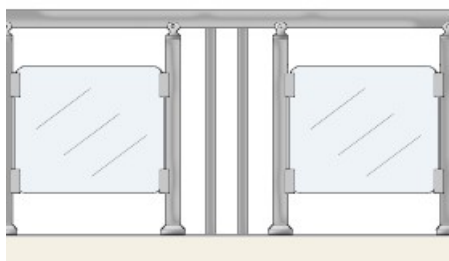

Парапет с цветно стъкло „триплекс“
Височина : 105см
Дължина : 100см
ЦЕНА : 105,00лв. за л.м.

Парапет с бяло стъкло „триплекс“
Височина : 70см
Дължина : 100см
ЦЕНА : 81,00лв. за л.м.

Парапет с цветно стъкло „триплекс“
Височина : 70см
Дължина : 100см
ЦЕНА : 91,00лв. за л.м.

Парапет с бяло стъкло „триплекс“ и един хоризонтално
разположен профил ф16
Височина : 105см
Дължина : 100см
ЦЕНА : 90,00лв. за л.м.

Парапет с цветно стъкло „триплекс” и един хоризонтално разположен профил ф16
Височина : 105см
Дължина : 100см
ЦЕНА : 100,00лв. за л.м.

Парапет с бяло стъкло „триплекс” и един хоризонтално разположен профил ф16
Височина : 105см
Дължина : 100см
ЦЕНА : 106,00лв. за л.м.

Парапет с бяло стъкло „триплекс” и два вертикално разположени профила ф16 между колонките ф40
Височина : 105см
Дължина : 100см
ЦЕНА : 118,00лв. за л.м.