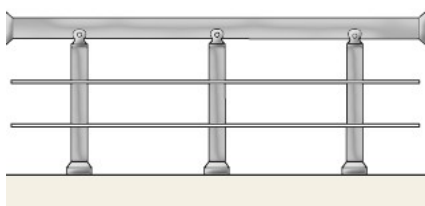

Парапет с бяло стъкло „триплекс” и един хоризонтално разположен профил ф16
Височина : 105см
Дължина : 100см
ЦЕНА : 106,00лв. за л.м.

Парапет с бяло стъкло „триплекс” и два вертикално разположени профила ф16 между колонките ф40
Височина : 105см
Дължина : 100см
ЦЕНА : 118,00лв. за л.м.

Парапет с два хоризонтално разположени профила ф16 и шест вертикално разположени профила ф16
Височина : 105см
Дължина : 100см
Разстояние между профилите ф16 : 13см
ЦЕНА : 79,00лв. за л.м.

Парапет с два хоризонтално разположени профила ф30 и шест вертикално разположени профила ф16
Височина : 105см
Дължина : 100см
Разстояние между профилите ф16 : 13см
ЦЕНА : 88,00лв. за л.м.