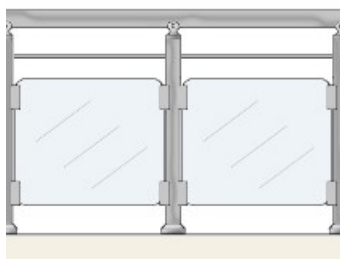

Дължина : 100см

ЦЕНА : 106,00лв. за л.м.

Стенна ръкохватка ф50
Височина : 90см
Дължина : 100см
ЦЕНА : 36,00лв. за л.м.

Алуминиеви парапети – Тераси

Парапет с бяло стъкло „триплекс“
Височина : 105см
Дължина : 100см
ЦЕНА : 95,00лв. за л.м.

Парапет с бяло стъкло „триплекс“ и един хоризонтално
разположен профил ф16
Височина : 105см
Дължина : 100см
ЦЕНА : 90,00лв. за л.м.

Парапет с цветно стъкло „триплекс” и един хоризонтално разположен профил ф16
Височина : 105см
Дължина : 100см
ЦЕНА : 100,00лв. за л.м.

Парапет с бяло стъкло „триплекс” и един хоризонтално разположен профил ф16
Височина : 105см
Дължина : 100см
ЦЕНА : 106,00лв. за л.м.

Парапет с бяло стъкло „триплекс” и два вертикално разположени профила ф16 между колонките ф40
Височина : 105см
Дължина : 100см
ЦЕНА : 118,00лв. за л.м.