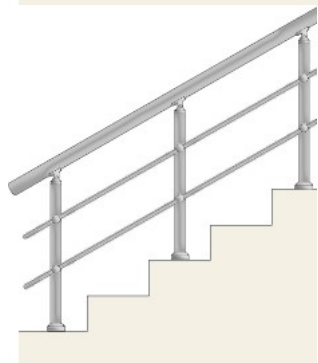

Парапет с два хоризонтално разположени профила ф16, с държачи за профилите ф16
Височина : 90см
Дължина : 100см
Разстояние между профилите ф16 : 28см
ЦЕНА : 71,00лв. за л.м.

Парапет с три хоризонтално разположени профила φ16, без държачи за профилите φ16