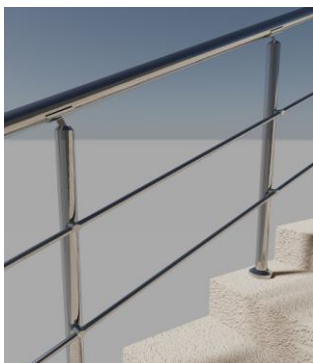

Парапет с два хоризонтално разположени профила $\phi 16$, с държачи за профилите $\phi 16$

Височина : 90см

Дължина : 100см

Разстояние между профилите $\phi 16$: 28см

ЦЕНА : 73,00 лв. за л.м.