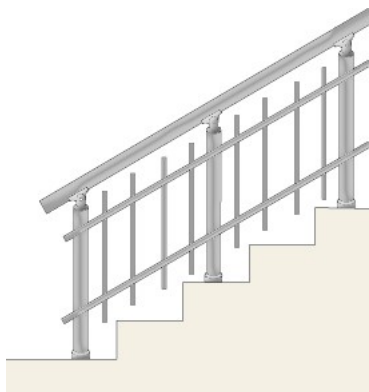

ЦЕНА : 74,00лв. за л.м.

Парапет с четири хоризонтално разположени профила φ16, без държачи за профилите φ16

Височина : 90см

Дължина : 100см

Разстояние между профилите φ16 : 17см

ЦЕНА : 76,00лв. за л.м.

Парапет с четири хоризонтално разположени профила φ16, с държачи за профилите φ16

Височина : 90см

Дължина : 100см

Разстояние между профилите φ16 : 17см

ЦЕНА : 80,00лв. за л.м.

Парапет с два хоризонтално разположени профила ф16 и шест вертикално разположени профила ф 16

Височина : 90см

Дължина : 100см