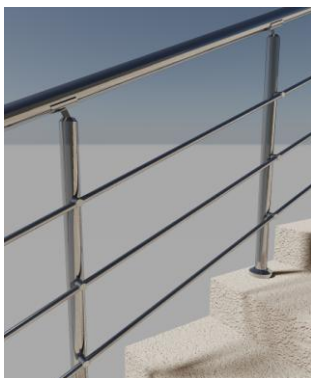

Парапет с три хоризонтално разположени профила  $\phi 16$ , без държачи за профилите  $\phi 16$

Височина : 90см

Дължина : 100см

Разстояние между профилите  $\phi 16$  : 21см

**ЦЕНА : 74,00 лв. за л.м.**

Парапет с три хоризонтално разположени профила  $\phi 16$ , с държачи за профилите  $\phi 16$