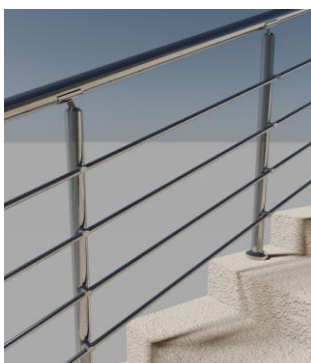

Парапет с четири хоризонтално разположени профила $\phi 16$, с държачи за профилите $\phi 16$

Височина : 90см

Дължина : 100см

Разстояние между профилите $\phi 16$: 17см

ЦЕНА : 81,00 лв. за л.м.