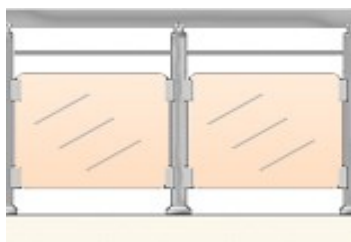

Парапет с цветно стъкло „триплекс“
Височина : 105см
Дължина : 100см
ЦЕНА : 105,00лв. за л.м.

Парапет с бяло стъкло „триплекс“
Височина : 70см
Дължина : 100см
ЦЕНА : 81,00лв. за л.м.

Парапет с цветно стъкло „триплекс“
Височина : 70см
Дължина : 100см
ЦЕНА : 91,00лв. за л.м.

Парапет с бяло стъкло „триплекс“ и един хоризонтално
разположен профил ф16
Височина : 105см
Дължина : 100см
ЦЕНА : 90,00лв. за л.м.

Парапет с цветно стъкло „триплекс” и един хоризонтално разположен профил ф16
Височина : 105см
Дължина : 100см
ЦЕНА : 100,00лв. за л.м.

Парапет с бяло стъкло „триплекс” и един хоризонтално разположен профил ф16
Височина : 105см
Дължина : 100см
ЦЕНА : 106,00лв. за л.м.

Парапет с бяло стъкло „триплекс” и два вертикално разположени профила ф16 между колонките ф40
Височина : 105см
Дължина : 100см
ЦЕНА : 118,00лв. за л.м.