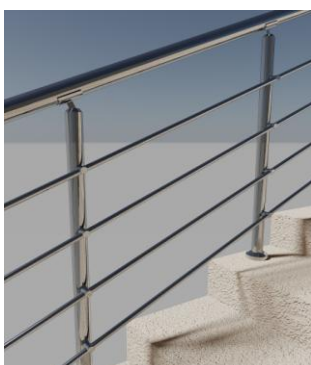

Парапет с четири хоризонтално разположени профила $\phi 16$, без държачи за профилите $\phi 16$

Височина : 90см

Дължина : 100см

Разстояние между профилите $\phi 16$: 17см

ЦЕНА : 76,00 лв. за л.м.