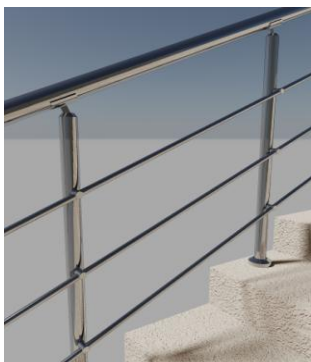

Парапет с три хоризонтално разположени профила  $\phi 16$ , без държачи за профилите  $\phi 16$

Височина : 90см

Дължина : 100см

Разстояние между профилите  $\phi 16$  : 21см

**ЦЕНА : 74,00 лв. за л.м.**

Парапет с три хоризонтално разположени профила  $\phi 16$ , с държачи за профилите  $\phi 16$