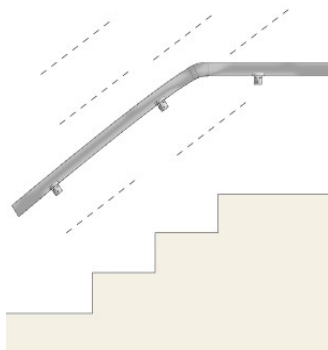

Стенна ръкохватка ф50
Височина : 90см
Дължина : 100см
ЦЕНА : 36,00лв. за л.м.

Алуминиеви парапети – Тераси