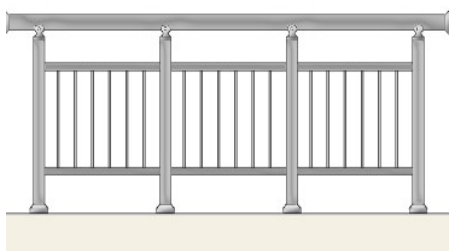

Парапет с два хоризонтално разположени профила ф30 и шест вертикално разположени профила ф16
Височина : 105см
Дължина : 100см
Разстояние между профилите ф16 : 13см
ЦЕНА : 88,00лв. за л.м.