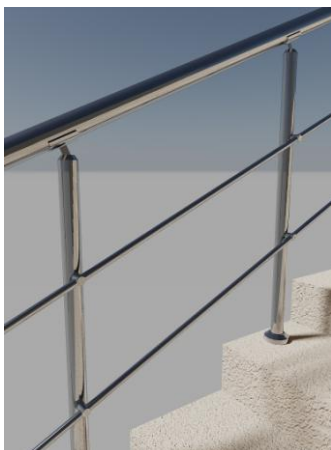

Парапет с два хоризонтално разположени профила $\phi 16$

Височина : 60см

Дължина : 100см

Разстояние между профилите $\phi 16$: 18см

ЦЕНА : 53,00 лв. за л.м.

ПОСОЧЕНИТЕ ЦЕНИ СА ЗА КОЛИЧЕСТВА НАД 50м (ПЕТДЕСЕТ МЕТРА)!

В РАМКИТЕ НА гр.СОФИЯ

ЦЕНИТЕ СА БЕЗ ДДС.

Срока на доставката и монтажа се уточняват след окончателно потвърждение за договор.

Плащането е 50% аванс при подписване на договора и 50% след приключване на монтажа.

Надяваме се да сме Ви полезни.

управител ...../ К. Радев /