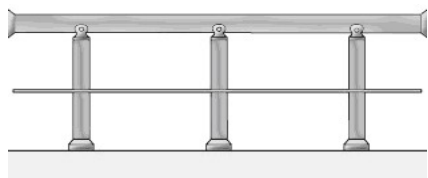

Парапет с един хоризонтално разположен профил ф16
Височина : 50см
Дължина : 100см
Разстояние между профилите ф16 : 22,5см
ЦЕНА : 51,00лв. за л.м.