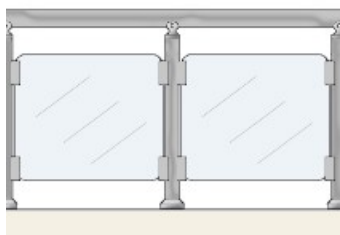

Парапет с бяло стъкло „триплекс“
Височина : 105см
Дължина : 100см
ЦЕНА : 95,00лв. за л.м.