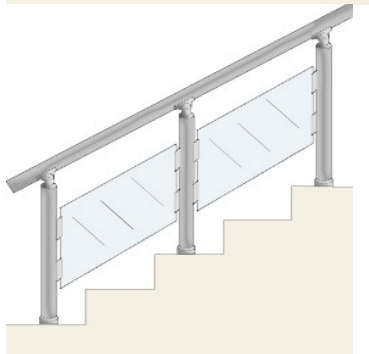

Парапет с бяло стъкло „триплекс” 9мм

Височина : 90см

Дължина : 100см

ЦЕНА : 96,00лв. за л.м.