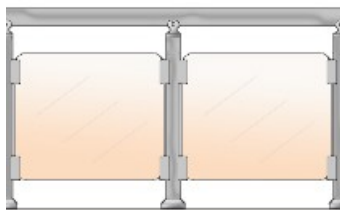

Дължина : 100см

ЦЕНА : 106,00лв. за л.м.

Стенна ръкохватка ф50
Височина : 90см
Дължина : 100см
ЦЕНА : 36,00лв. за л.м.

Алуминиеви парапети – Тераси

Парапет с бяло стъкло „триплекс“
Височина : 105см
Дължина : 100см
ЦЕНА : 95,00лв. за л.м.