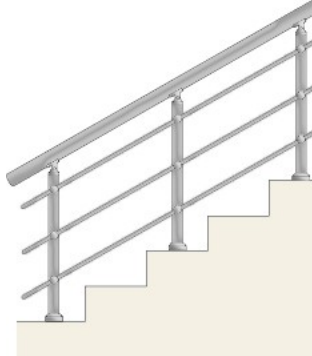

Парапет с три хоризонтално разположени профила φ16, с държачи за профилите φ16

Височина : 90см

Дължина : 100см

Разстояние между профилите φ16 : 21см

ЦЕНА : 74,00лв. за л.м.