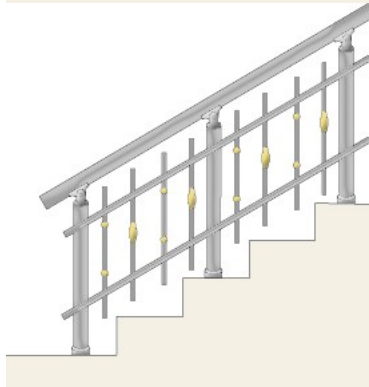

Парапет с два хоризонтално разположени профила ф16 и шест вертикално разположени профила ф 16 с декоративни цветни елементи

Височина : 90см

Дължина : 100см

Разстояние между профилите ф16 : 13см

ЦЕНА : 123,00лв. за л.м.