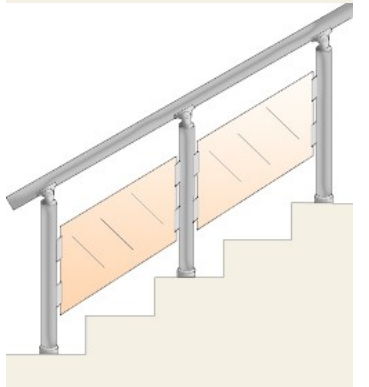

Разстояние между профилите ф16 : 13см

ЦЕНА : 123,00лв. за л.м.

Парапет с бяло стъкло „триплекс” 9мм

Височина : 90см

Дължина : 100см

ЦЕНА : 96,00лв. за л.м.

Парапет с цветно стъкло „триплекс” 9мм

Височина : 90см