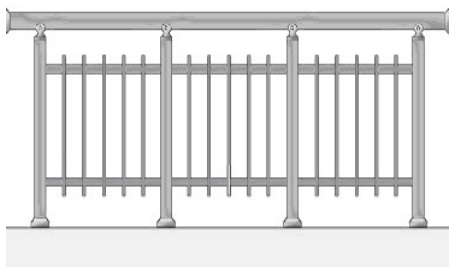

Парапет с бяло стъкло „триплекс“ и един хоризонтално
разположен профил ф16
Височина : 105см
Дължина : 100см
ЦЕНА : 90,00лв. за л.м.

Парапет с цветно стъкло „триплекс” и един хоризонтално разположен профил ф16
Височина : 105см
Дължина : 100см
ЦЕНА : 100,00лв. за л.м.

Парапет с бяло стъкло „триплекс” и един хоризонтално разположен профил ф16
Височина : 105см
Дължина : 100см
ЦЕНА : 106,00лв. за л.м.

Парапет с бяло стъкло „триплекс” и два вертикално разположени профила ф16 между колонките ф40
Височина : 105см
Дължина : 100см
ЦЕНА : 118,00лв. за л.м.