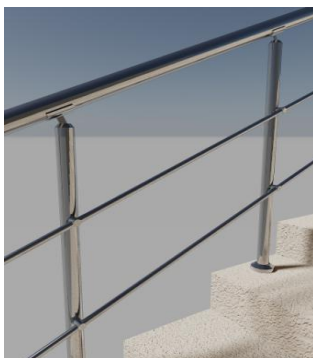

### Алуминиеви парапети – Стълбища

Парапет с два хоризонтално разположени профила  $\phi 16$ , без държачи за профилите  $\phi 16$

Височина : 90см

Дължина : 100см

Разстояние между профилите  $\phi 16$  : 28см