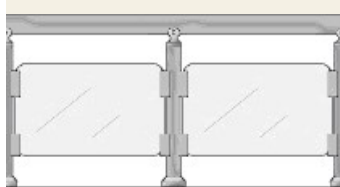

Парапет с бяло стъкло „триплекс“
Височина : 70см
Дължина : 100см
ЦЕНА : 81,00лв. за л.м.