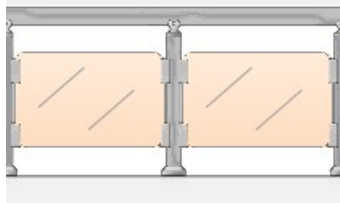

Парапет с цветно стъкло „триплекс“
Височина : 70см
Дължина : 100см
ЦЕНА : 91,00лв. за л.м.