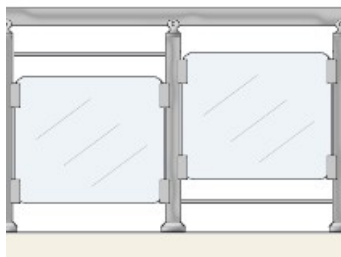

Парапет с цветно стъкло „триплекс“
Височина : 105см
Дължина : 100см
ЦЕНА : 105,00лв. за л.м.

Парапет с бяло стъкло „триплекс“
Височина : 70см
Дължина : 100см
ЦЕНА : 81,00лв. за л.м.

Парапет с цветно стъкло „триплекс“
Височина : 70см
Дължина : 100см
ЦЕНА : 91,00лв. за л.м.

Парапет с бяло стъкло „триплекс“ и един хоризонтално
разположен профил ф16
Височина : 105см
Дължина : 100см
ЦЕНА : 90,00лв. за л.м.

Парапет с цветно стъкло „триплекс” и един хоризонтално разположен профил ф16
Височина : 105см
Дължина : 100см
ЦЕНА : 100,00лв. за л.м.

Парапет с бяло стъкло „триплекс” и един хоризонтално разположен профил ф16
Височина : 105см
Дължина : 100см
ЦЕНА : 106,00лв. за л.м.

Парапет с бяло стъкло „триплекс” и два вертикално разположени профила ф16 между колонките ф40
Височина : 105см
Дължина : 100см
ЦЕНА : 118,00лв. за л.м.